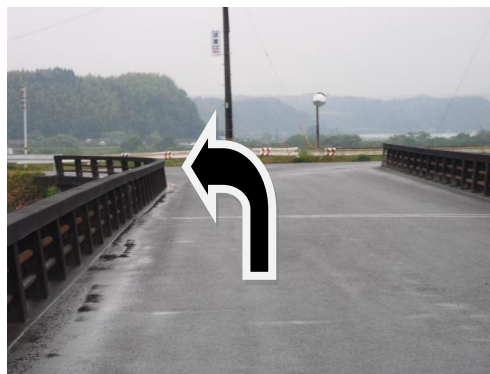

錦町役場から、球磨川河川敷「ツクシイバラ群生地」までの道順

①錦町役場出口付近

④味岡建設(株)砕石工場付近

②イスマ前交差点

⑤球磨大橋付近

③一武駅付近

⑥ツクシイバラ群生地入り口